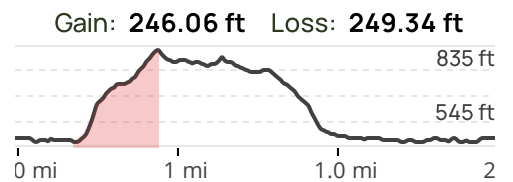

1.8°W
2/22/2023

1000 Steps Trail
De Soto, MO